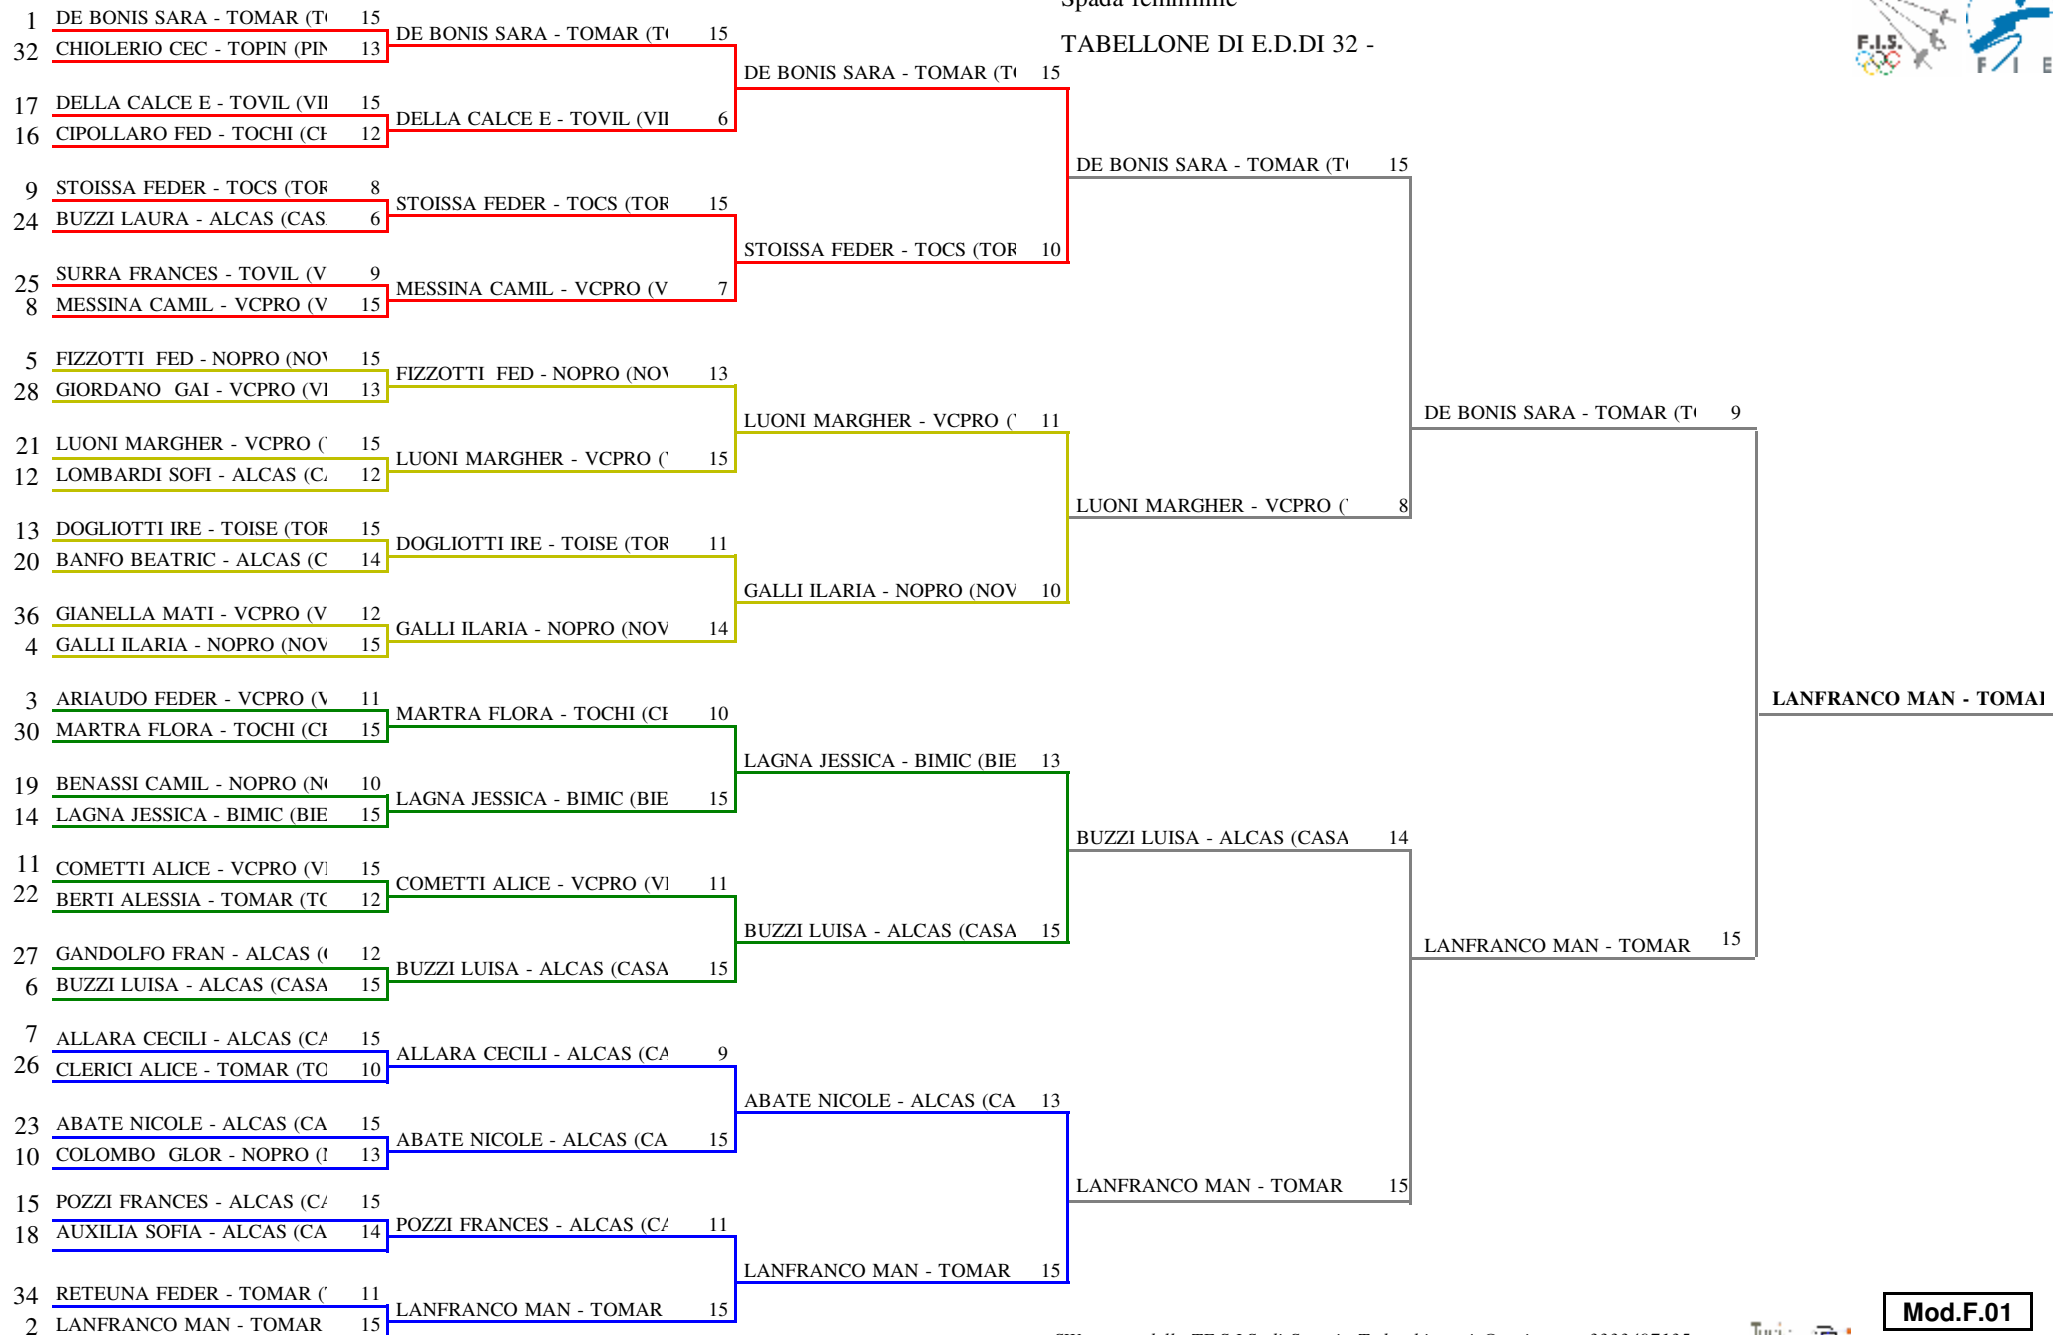

Formula di Gara con 13 Qualificati SPF

Spada femminile

TABELLONE DI E.D.DI 32 -

FEDERAZIONE ITALIANA SCHERMA
FEDERATION INTERNATIONALE D'ESCRIME

Classifica definitiva Spada femminile

1

Gran Premio Assoluti

CANTALUPA - 1 PROVA REGIONALE