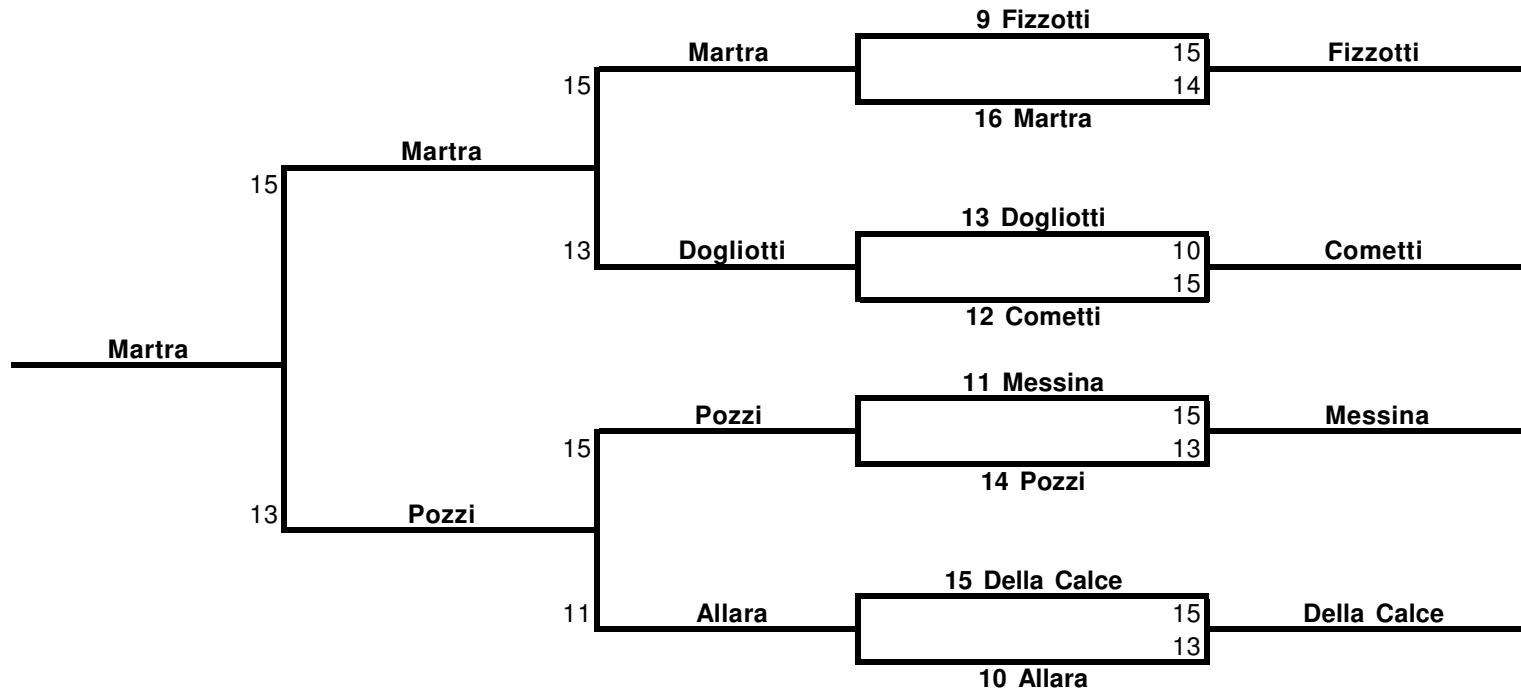

Formula di Gara con 13 Qualificati SPF

Spada femminile

TABELLONE DI E.D.DI 32 -

FEDERAZIONE ITALIANA SCHERMA
FEDERATION INTERNATIONALE D'ESCRIME

Classifica definitiva Spada femminile

1

Gran Premio Assoluti

CANTALUPA - 1 PROVA REGIONALE